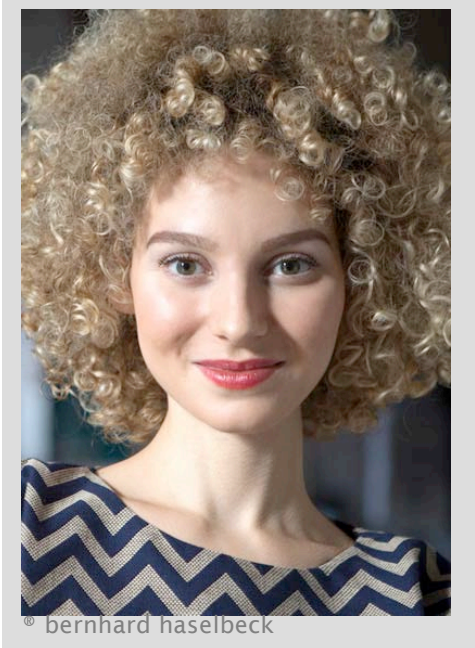

qualifyer

Isabella Hunstiger

1990
170, blond, braun-grün
englisch
Leichtathletik, Yoga, Inlineskating
Sopran, Chor (gut), Klassik (gut), Oper (GK)
Ballett, Standard (GK)

Hamburg (1.Wohnsitz)
Köln, Münster, Zürich (Wohnmöglichkeiten)

Schule für Schauspiel Hamburg

film

17	Eiseskälte	Spielfilm	<i>Carolina</i>	Roland Busch
15	The Mysteries of Consciousness Mercedes - Me Die Fremde in mir	kurzfilm Imagefilm Spielfilm	<i>Diamar Protagonistin Elisabeth</i>	Enzo Jerez Hanno Harzbecker Klaus Uhlenbrock
14	Kids Plastique - Kinder dieser Stadt Annett Louisan - Zu viel Information	Musikvideo Musikvideo	<i>Witch/ card girl strenge Stylistin</i>	Justus Beckmann Cindy Hennes